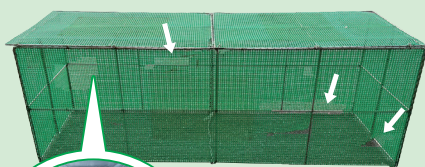

雪の重さや紫外線の影響で、買い替えてもすぐに壊れてしまう。カラスや猫のいたずらを防ぎたい。お任せください。その問題、解消します。

あの折畳み式ゴミ収集ボックス あのSTシリーズを

強固に改良!!!

STシリーズ後継品

ゴミボックス **TAFU** 新登場。

ここを改良

ネット素材が丈夫に

横断幕や工事現場の養生材に使われる丈夫なターポリン素材のネットを採用。

従来のように紫外線での劣化による亀裂・分裂がなく耐久性に優れています。

625 mm

従来品K-180STの劣化により破れたプラスチック製ネット

反射材で安全に

悪天候の夜間でも存在を知らしめる反射材を、本体の四隅と上蓋の両脇に取付けました。

K-120TAFU

コンパクト

容量 475L
重量 8.2kg

K-180TAFU

大容量

容量 675L
重量 10.5kg

さらに

ゴミ収集ボックスSTシリーズの後継品 ゴミボックス **TAFU**

折り込み時の厚さは約45mm。
隙間スペースに保管できます。

組立て不要!!
完成品でお届けします。

運びやすい!

2箇所の取っ手付き。
※底板は付いておりません。

パーツ交換可能!

ネットが破れても
骨組みが歪んでも大丈夫!!

ステンレス製で
サビにくいから

可動しやすい!

風にも強い。
本体を固定する

ハト目付き!

誰でもカンタン! 手間いらず。 ⚠️ 手を挟まないようご注意ください。