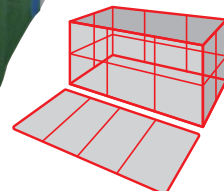

雪の重さや紫外線の影響で、買い替えてもすぐに壊れてしまう。カラスや猫のいたずらを防ぎたい。お任せください。その問題、解消します。

あの折畳み式ゴミ収集ボックス あのSTシリーズを

強固に改良!!!

STシリーズ後継品

ゴミボックス **TAFU** 新登場。

ここを改良

ネット素材が丈夫に

横断幕や工事現場の養生材に使われる丈夫なターポリン素材のネットを採用。

従来のように紫外線での劣化による亀裂・分裂がなく耐久性に優れています。

625 mm

従来品K-180STの劣化により破れたプラスチック製ネット

反射材で安全に

悪天候の夜間でも存在を知らしめる反射材を、本体の四隅と上蓋の両脇に取付けました。

K-120TAFU

コンパクト

容量 475L
重量 8.2kg

K-180TAFU

大容量

容量 675L
重量 10.5kg

さらに

ゴミ収集ボックスSTシリーズの後継品 ゴミボックス **TAFU**

折り込み時の厚さは約45mm。
隙間スペースに保管できます。

組立て不要!!
完成品でお届けします。

運びやすい!

2箇所の取っ手付き。
※底板は付いておりません。

パーツ交換可能!

ネットが破れても
骨組みが歪んでも大丈夫!!

ステンレス製で
サビにくいから

可動しやすい!

風にも強い。
本体を固定する

ハト目付き!

誰でもカンタン! 手間いらず。 ⚠️ 手を挟まないようご注意ください。