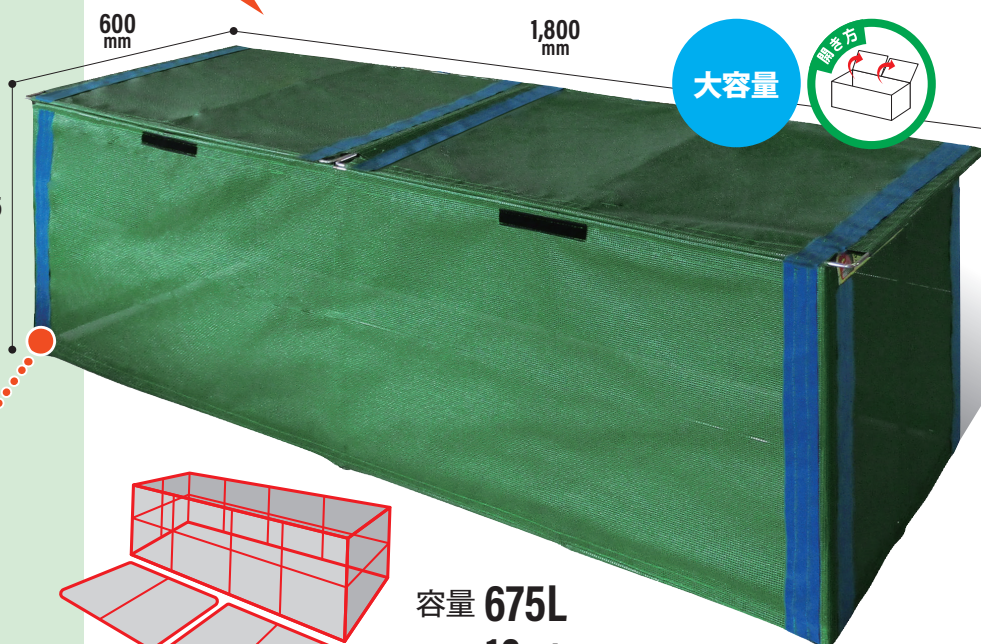

雪の重さや紫外線の影響で、買い替えてもすぐに壊れてしまう。カラスや猫のいたずらを防ぎたい。お任せください。その問題、解消します。

あの折畳み式ゴミ収集ボックス あのSTシリーズを

強固に改良!!!

STシリーズ後継品

ゴミボックス **TAFU** 新登場。

ここを改良

ネット素材が丈夫に

横断幕や工事現場の養生材に使われる丈夫なターポリン素材のネットを採用。

従来のように紫外線での劣化による亀裂・分裂がなく耐久性に優れています。

625 mm

従来品K-180STの劣化により破れたプラスチック製ネット

反射材で安全に

悪天候の夜間でも存在を知らしめる反射材を、本体の四隅と上蓋の両脇に取付けました。

K-120TAFU

コンパクト

容量 475L
重量 8.2kg

K-180TAFU

大容量

容量 675L
重量 10.5kg

さらに

ゴミ収集ボックスSTシリーズの後継品 ゴミボックス **TAFU**

折り込み時の厚さは約45mm。
隙間スペースに保管できます。

組立て不要!!
完成品でお届けします。

運びやすい!

- 1 設置したい場所へ運ぶ
- 2 フタを上を持ち上げる
- 3 持ち上げたままの状態ですべて展開
- 4 フタを下ろして形を整える
- 5 完成!

小 K-120TAFU	
使用時サイズ	W1,200 × D600 × H625mm
折り込み時サイズ	W1,200 × D45 × H625mm
容量	475L
重量	約8.2kg

大 K-180TAFU	
使用時サイズ	W1,800 × D600 × H625mm
折り込み時サイズ	W1,800 × D45 × H625mm
容量	675L
重量	約10.5kg