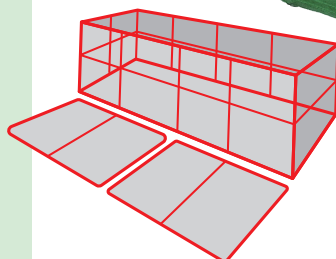

雪の重さや紫外線の影響で、買い替えてもすぐに壊れてしまう。カラスや猫のいたずらを防ぎたい。お任せください。その問題、解消します。

あの折畳み式ゴミ収集ボックス あのSTシリーズを

強固に改良!!!

STシリーズ後継品

ゴミボックス **TAFU** 新登場。

ここを改良

ネット素材が丈夫に

横断幕や工事現場の養生材に使われる丈夫なターポリン素材のネットを採用。

従来のように紫外線での劣化による亀裂・分裂がなく耐久性に優れています。

625 mm

従来品K-180STの劣化により破れたプラスチック製ネット

反射材で安全に

悪天候の夜間でも存在を知らしめる反射材を、本体の四隅と上蓋の両脇に取付けました。

K-120TAFU

コンパクト

容量 475L
重量 8.2kg

K-180TAFU

大容量

容量 675L
重量 10.5kg

さらに

ゴミ収集ボックスSTシリーズの後継品 ゴミボックス **TAFU**

折り込み時の厚さは約45mm。
隙間スペースに保管できます。

組立て不要!!
完成品でお届けします。

運びやすい!

2箇所の取っ手付き。
※底板は付いておりません。

パーツ交換可能!

ネットが破れても
骨組みが歪んでも大丈夫!!

ステンレス製で
サビにくいから

可動しやすい!

風にも強い。
本体を固定する

ハト目付き!

誰でもカンタン! 手間いらず。 ⚠️ 手を挟まないようご注意ください。