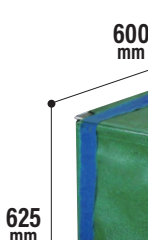

従来のように紫外線での劣化による亀裂・分裂がなく耐久性に優れています。

625 mm

従来品K-180STの劣化により破れたプラスチック製ネット

反射材で安全に

悪天候の夜間でも存在を知らしめる反射材を、本体の四隅と上蓋の両脇に取付けました。

K-120TAFU

コンパクト

容量 475L
重量 8.2kg

K-180TAFU

大容量

容量 675L
重量 10.5kg

さらに

ゴミ収集ボックスSTシリーズの後継品 ゴミボックス **TAFU**

折り込み時の厚さは約45mm。
隙間スペースに保管できます。

組立て不要!!
完成品でお届けします。

運びやすい!

2箇所の取っ手付き。
※底板は付いておりません。

パーツ交換可能!

ネットが破れても
骨組みが歪んでも大丈夫!!

ステンレス製で
サビにくいから

可動しやすい!

風にも強い。
本体を固定する

ハト目付き!

誰でもカンタン! 手間いらず。 ⚠️ 手を挟まないようご注意ください。

- 1 設置したい場所へ運ぶ
- 2 フタを上を持ち上げる
- 3 持ち上げたままの状態ですべて展開
- 4 フタを下ろして形を整える
- 5 完成!

小 K-120TAFU	
使用時サイズ	W1,200 × D600 × H625mm
折り込み時サイズ	W1,200 × D45 × H625mm
容量	475L
重量	約8.2kg

大 K-180TAFU	
使用時サイズ	W1,800 × D600 × H625mm
折り込み時サイズ	W1,800 × D45 × H625mm
容量	675L
重量	約10.5kg