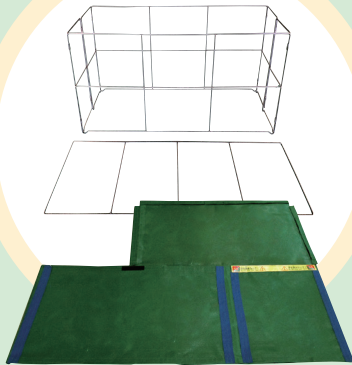

2箇所の取っ手付き。
※底板は付いておりません。

パーツ交換可能!

ネットが破れても
骨組みが歪んでも大丈夫!!

ステンレス製で
サビにくいから

可動しやすい!

風にも強い。
本体を固定する

ハト目付き!

誰でもカンタン! 手間いらず。 ⚠️ 手を挟まないようご注意ください。

- 1 設置したい場所へ運ぶ
- 2 フタを上を持ち上げる
- 3 持ち上げたままの状態ですべて展開
- 4 フタを下ろして形を整える
- 5 完成!

小 K-120TAFU	
使用時サイズ	W1,200 × D600 × H625mm
折り込み時サイズ	W1,200 × D45 × H625mm
容量	475L
重量	約8.2kg

大 K-180TAFU	
使用時サイズ	W1,800 × D600 × H625mm
折り込み時サイズ	W1,800 × D45 × H625mm
容量	675L
重量	約10.5kg