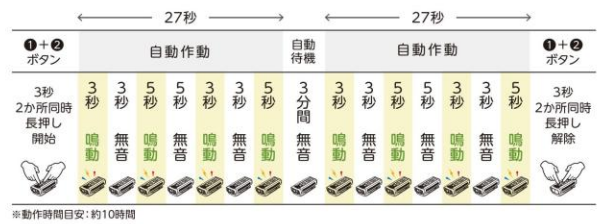

遭遇しないことが 最大の安全対策

近年、各地で多発しているクマ被害を受けクマを含む害獣との不意の遭遇を防ぐアイテムを開発しました。
ベアーガードはクマを撃退するものではなく
高輝度LEDと110dBの電子ホイッスルによる
「光と音」でクマを警戒させることを
目的とした次世代型アラートデバイスです。

クマの習性

視覚 夜間に強い光

目の奥の反射層の動きにより、微かな光でも周囲の状況をより正確に認識し、夜間や薄暗い環境下でも高い視認性があります。

聴覚 異変を察知する音

森の奥で小動物が草を踏む音、枝が折れる音や葉が擦れる音など、微かな自然の環境音を逃さず敏感に察知。

クマが異常を感じる光や音を人工的に発生させることが**“効果的”**

従来商品との比較

ベアーガードはクマを撃退することを目的とするのではなく、遭遇リスクを低減するための補助的な警戒用具です。効果は使用環境や条件、クマの個体差により異なります。

手段	ベアーガード	電子ホイッスル エアホーン	鈴 / ラジオ	クマよけスプレー
有効範囲	● 中～遠距離	● 中～遠距離	● 近距離	△ 至近距離
手放し使用可	○	×	○	×
目的	クマに警告・威嚇する	クマに警告・威嚇する	クマに警告	撃退する
	主に 遭遇前			至近距離での 遭遇時 (～約15m)

ベアーガードはクマが警戒する 光と音の両方を兼ね備えています!

クマが警戒する光と音を早期に知らせ、遭遇するリスクを低減することを目的とした商品です。

視覚 × 聴覚 光と音のW効果による4つの機能

1. **1 高輝度LED点滅**
   赤と青の強力フラッシュによる4パターン点滅モード
2. **2 手放し警戒モード**
   「ホイッスル音」と「LED点滅」と「無音」を繰り返す自動警戒モード
3. **3 110dB電子ホイッスル**
   クマが嫌うとされる大音量の人工音が警告サウンドに(車のクラクション:約110dB)
4. **4 LEDランタン**
   約254cdの高輝度で停電時や日常使用の懐中電灯としても利用可

手放し警戒モード

2か所(上記①②)のボタンを同時に3秒長押しすることで「ホイッスル音&LED点滅」と「無音」を数秒おきに自動的に繰り返す手放し警戒モードが作動します。周囲に継続的に存在を知らせることでクマなどを遠ざける効果が見込め、農作業など両手がふさがる状況でも利用できます。

ベアーガードはさまざまなシーンで利用できます

状況に応じて存在を知らせるツールにも!

手のひらサイズで持ち運び安心