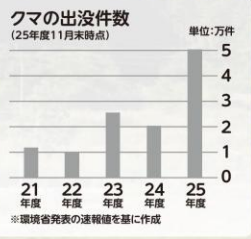

遭遇しないことが 最大の安全対策

近年、各地で多発しているクマ被害を受けクマを含む害獣との不意の遭遇を防ぐアイテムを開発しました。
ベアーガードはクマを撃退するものではなく
高輝度LEDと110dBの電子ホイッスルによる
「光と音」でクマを警戒させることを
目的とした次世代型アラートデバイスです。

クマの習性

視覚 夜間に強い光

目の奥の反射層の動きにより、微かな光でも周囲の状況をより正確に認識し、夜間や薄暗い環境下でも高い視認性があります。

聴覚 異変を察知する音

森の奥で小動物が草を踏む音、枝が折れる音や葉が擦れる音など、微かな自然の環境音を逃さず敏感に察知。

クマが異常を感じる光や音を人工的に発生させることが**“効果的”**

従来商品との比較

ベアーガードはクマを撃退することを目的とするのではなく、遭遇リスクを低減するための補助的な警戒用具です。効果は使用環境や条件、クマの個体差により異なります。

手段	ベアーガード	電子ホイッスル エアホーン	鈴 / ラジオ	クマよけスプレー
有効範囲	● 中～遠距離	● 中～遠距離	● 近距離	△ 至近距離
手放し使用可	○	×	○	×
目的	クマに警告・威嚇する	クマに警告・威嚇する	クマに警告	撃退する
	主に 遭遇前			至近距離での 遭遇時 (～約15m)