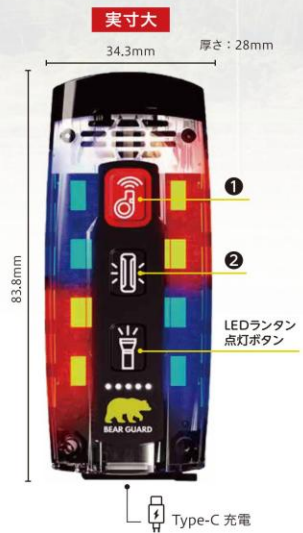

## クマの習性

**視覚** 夜間に強い光

目の奥の反射層の動きにより、微かな光でも周囲の状況をより正確に認識し、夜間や薄暗い環境下でも高い視認性があります。

**聴覚** 異変を察知する音

森の奥で小動物が草を踏む音、枝が折れる音や葉が擦れる音など、微かな自然の環境音を逃さず敏感に察知。

クマが異常を感じる光や音を人工的に発生させることが**“効果的”**

## 従来商品との比較

ベアーガードはクマを撃退することを目的とするのではなく、遭遇リスクを低減するための補助的な警戒用具です。効果は使用環境や条件、クマの個体差により異なります。

手段	ベアーガード	電子ホイッスル エアホーン	鈴 / ラジオ	クマよけスプレー
有効範囲	● 中～遠距離	● 中～遠距離	● 近距離	△ 至近距離
手放し使用可	○	×	○	×
目的	クマに警告・威嚇する	クマに警告・威嚇する	クマに警告	撃退する
	主に 遭遇前			至近距離での 遭遇時 (～約15m)

## 視覚 × 聴覚 光と音のW効果による4つの機能

- 1 高輝度LED点滅**  
赤と青の強力フラッシュによる4パターン点滅モード
- 2 手放し警戒モード**  
「ホイッスル音」と「LED点滅」と「無音」を繰り返す自動警戒モード
- 3 110dB電子ホイッスル**  
クマが嫌うとされる大音量の人工音が警告サウンドに(車のクラクション:約110dB)
- 4 LEDランタン**  
約254cdの高輝度で停電時や日常使用の懐中電灯としても利用可