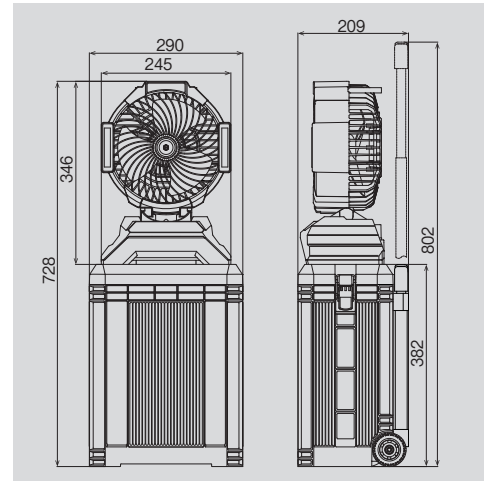

RECHARGEABLE MISTFAN 充電式 ミストファン

■寸法図

■梱包内容

ファン本体×1 伸縮式可搬ハンドル付給水タンク×1 給水ホース×2
スポンジフィルター×2 専用ACアダプター×1 交換用スプレーノズル×2 取扱説明書×1

■水量持続時間目安

風力レベル1 10時間 風力レベル3 6.5時間
風力レベル2 8.5時間 風力レベル4 5時間

●ファン本体は防水仕様ではないためファン本体に水がかけたり、水中に入れないよう注意すること。●バッテリーの残量がなくなった時は放置せずできるだけ速やかに充電してください。また長期間使用しない時も満充電にしておき、最低2~3カ月に1回必ず充電してください●水がない状態でウォーターポンプを長時間作動させない。

ご使用前に、取り扱い説明書をよくお読み
いただいた上で、正しくお取り扱いください。

リチウムイオン電池はリサイクルすることができます。資源を有効に活用するため充電式電池リサイクル業者へお持ちいただくか、自治体の指示に従ってリサイクルにご協力いただけますようお願い致します。(電池は分解せずそのままお持ちください。)

*仕様は品質向上のため、予告なしに変更する場合があります。

お問合せ・ご注文は、お近くの営業所へご連絡ください。 道路安全機材・保安用品レンタル販売・土木建設資材・安全作業用品販売

本社・新潟営業所	TEL: 025-258-3811	高岡営業所	TEL: 0766-64-5633
新潟中央営業所	TEL: 025-259-7200	金沢営業所	TEL: 076-237-4321
長岡営業所・CS長岡事業所	TEL: 0258-29-3643	福井営業所	TEL: 0778-51-4901
上越営業所・CS上越事業所	TEL: 025-545-1351	庄内営業所	TEL: 0234-22-8872
長野営業所	TEL: 026-273-8021	秋田営業所	TEL: 018-846-3313
CS新潟営業所	TEL: 025-384-3837	青森営業所	TEL: 017-762-5588
CS長野営業所	TEL: 026-480-3811	札幌営業所	TEL: 0133-68-3001
富山営業所	TEL: 076-482-6082