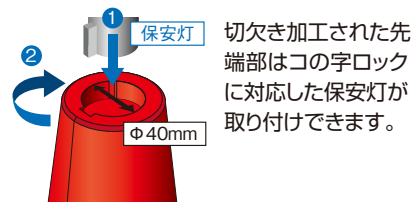

保安灯をしっかりロック