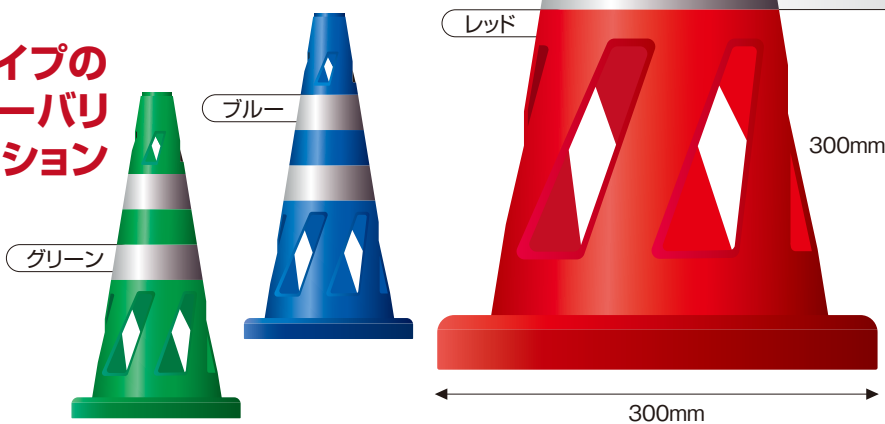

セーフティホールコーン

夜間・薄暮時・曇天時
降雪時でも見えやすい!!

視認性が良好な
高輝度プリズム反射シート

本体に75mm幅の高輝度シートを2段に貼り付けました。光が入った方向に再帰反射する特殊シートは夜間でもヘッドライトなどに照らされると明るく浮かび上がるため、道路標識やナンバープレートなど様々な場所で安全を守るために採用されています。

3タイプの
カラーバリエーション