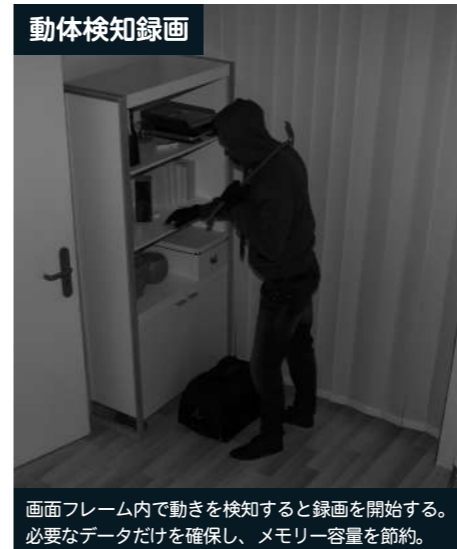

市販マウント対応

付属のコネクタで1/4“ネジ付き市販マウントに対応。様々なシーンで使える。

Full HDで明暗の差が大きい場所でも鮮明な高画質・リアルな色彩で映像を記録
SONY323 CMOS センサー搭載でくっきり鮮明な画像

ボタン一つで便利な録画モード

手動録画

大きなボタンで操作しやすく、簡単に録画起動・停止できる。

ループ録画

確実に最新データを確保

確実に最新データを確保。メモリーがいっぱいになると、古いファイルから上書き保存。

最大18時間持続

※電源あり→ループ連続録画可

屋外対応

配線不要

電源内蔵

動体検知録画

画面フレーム内で動きを検知すると録画を開始する。必要なデータだけを確保し、メモリー容量を節約。

IR・超暗視録画

真っ暗な環境でも、3メートル以内で顔を、10メートル以内で人体輪郭を識別確認できる。

ステルスモード

LED点滅や操作音を消して録画録音できる。

緊急時サイレン機能

救援を求める時など、サイレン音と赤青のLED点滅発光で周囲に知らせることができます。

重要なデータを保護

IMP保存
重要データの上書き削除を防ぐ。