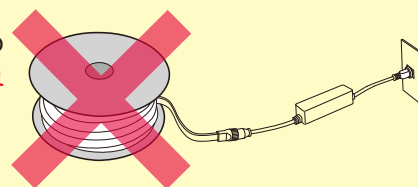

柔軟に曲がる

屈曲試験では他社製に比べて約4倍の耐久性を実証しています。

最小曲げ半径
約40mm

単管など長尺物に自由に巻きつけ可能。

持ち運びに便利な収納袋付き

取手付きで持ち運びや収納にも便利。前面のポケットには社名などの表示物が入られます。(セットタイプに付属) 推奨サイズ/W148×H100mm (ポストカードサイズ)

点灯時のご注意

焼損・火災の原因となるためテープライト同士が直接接触し合うように重ねたり、束ねたりして点灯しない。