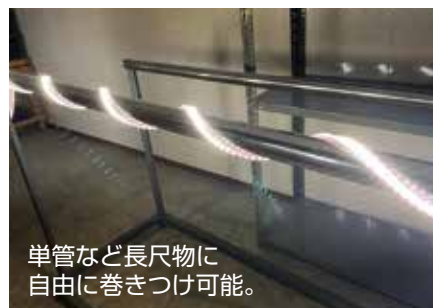

LEDテープライト

LTP-10S 片面発光タイプ [ベーシック]

HATAYA

長く照らす

建築・土木工事の仮設灯、誘導灯、注意喚起など
最大50mの連結で長い距離を照射できます。
(10m×5本) ※6本目からは火災を起こす原因となるのでご注意ください。

消灯

点灯

雨水の浸入を防ぐ
連結部分は防塵防水仕様、コネクタキャップ付です。

1mあたりの全光束

900Lm

明るさは圧倒的!!

強く耐える

耐衝撃保護等級

IK10

約40cmの高さから5kgの衝撃に耐える。

テープライトを固定して使用する際に便利なモールは別途販売しております。ご注文時にお申し付け下さい。

柔軟に曲がる

屈曲試験では他社製に比べて約4倍の耐久性を実証しています。

最小曲げ半径
約40mm

単管など長尺物に自由に巻きつけ可能。

持ち運びに便利な収納袋付き

取手付きで持ち運びや収納にも便利。前面のポケットには社名などの表示物が入られます。(セットタイプに付属) 推奨サイズ/W148×H100mm (ポストカードサイズ)

点灯時のご注意

焼損・火災の原因となるためテープライト同士が直接接触し合うように重ねたり、束ねたりして点灯しない。