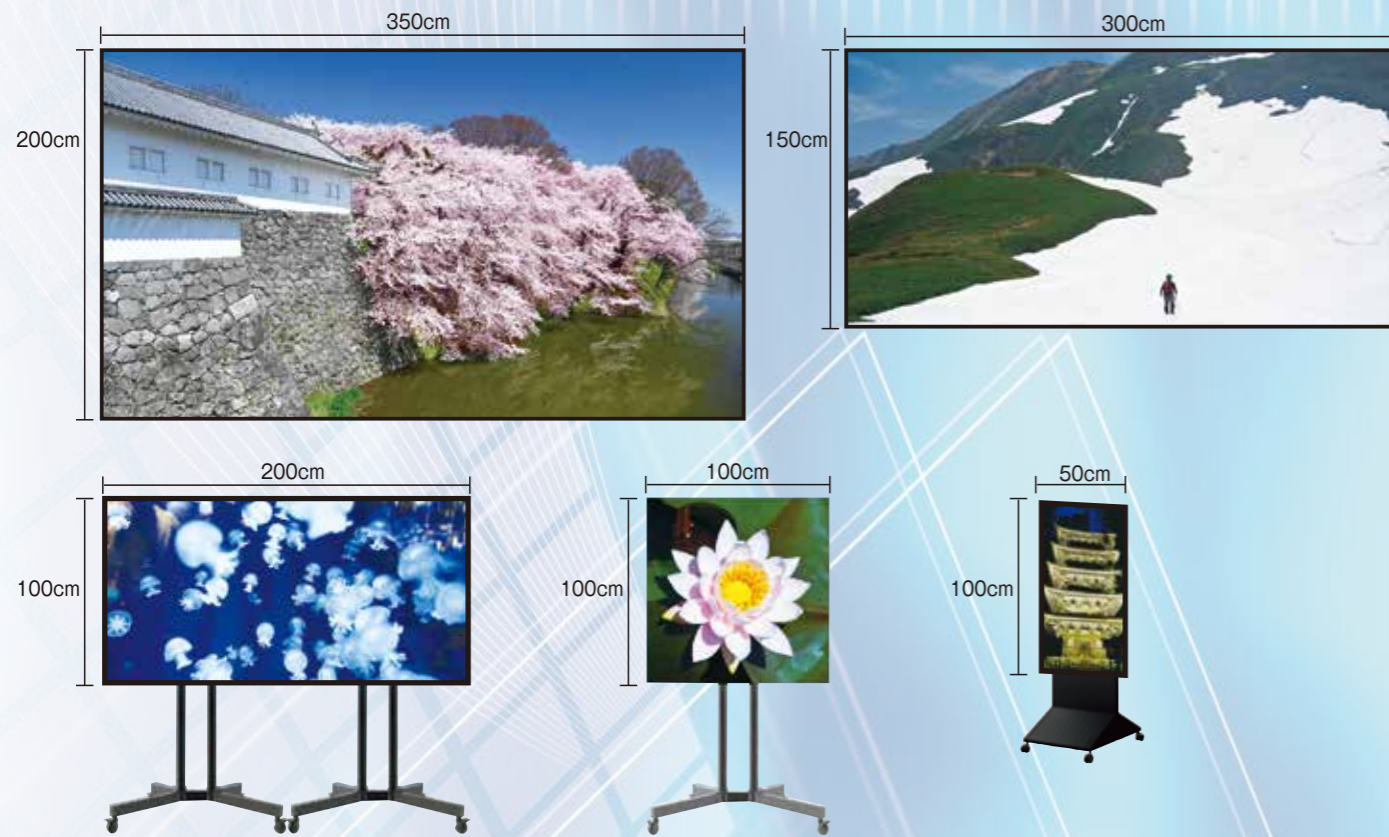

光害防止機能（自動明るさ調整）

時間別に明るさを予約し、タイマーで調整される光害防止機能も実装しています。

屋外用 LED サイネージ 《ハードウェア》

ピッチ	3.9mm
輝度	5500cd/㎡~6000cd/㎡
視野角（横/たて）	160°/160°
温度	-20℃~50℃
塩害対策	あり
振動対策	あり
VESA 対応	あり
電圧	100~250V
消費電力（通常）	400W/㎡
重量（1000*500 基準）	14kg
ユニット素材	マグネシウム合金

《ソフトウェア》

PC 等其他デバイス	オールインのため必要なし
リモート診断サービス	あり
マルチサイネージ 管理	多数のサイネージを同時にリアルタイム管理可能
映像手順 / スケジュール管理	可能
映像制作 / アップロード手順	専用APP、webで直ぐに制作/アップロード確認
映像テンプレート	無料提供
生活情報（API）提供：時刻	無料提供
生活情報（API）提供：地域別天気予報	無料提供
生活情報（API）提供：災害情報	無料提供
生活情報（API）提供：主要ニュース	無料提供