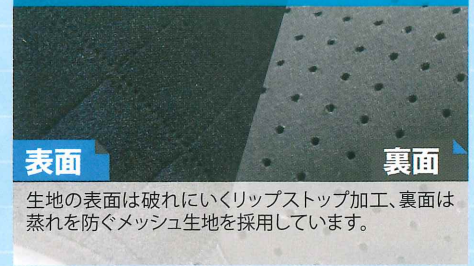

破れにくく・蒸れにくい生地