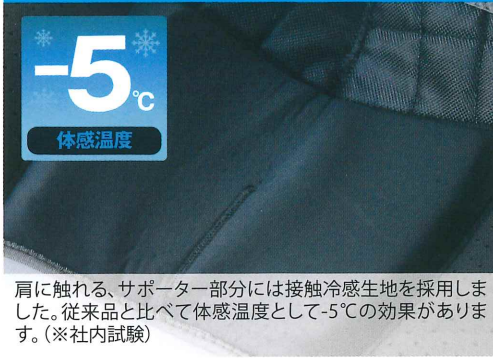

KATA-STRONG 4G の特徴

体感-5°C・接触冷感生地