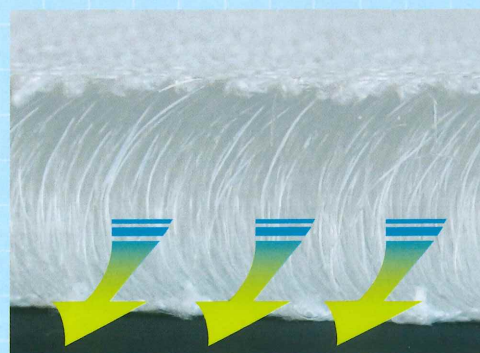

# KATA-STRONG 4G

1日2000kgを担ぐ現場から生まれた、  
**最強の肩サポーター**

**担ぐ**仕事を  
夏でも**涼しく****快適**に

※当社比

涼しさ <sup>up</sup> クッション性 <sup>up</sup>

接触冷感素材採用

15mm厚エアリークッション

**最強**  
肩サポーター  
夏モデル