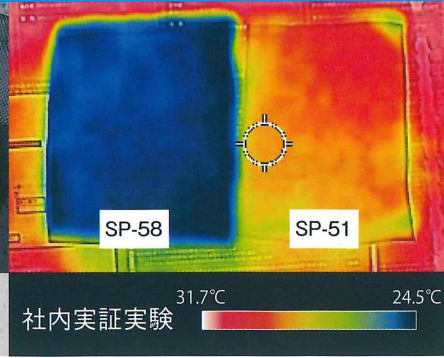

KATA-STRONG 4G の特徴

体感-5°C・接触冷感生地