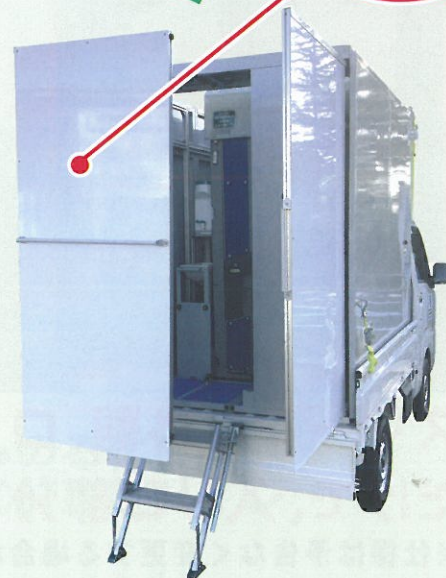

国土交通省推奨快適トイレのご案内

車載式快適トイレ用仮囲いシステム

ンフオート

プライバシーをしっかりと確保!
快適・簡単・便利!

入口目隠しスライドドア

**特許
取得**

第6224863号

ワンランク上の
トイレを
目指しました