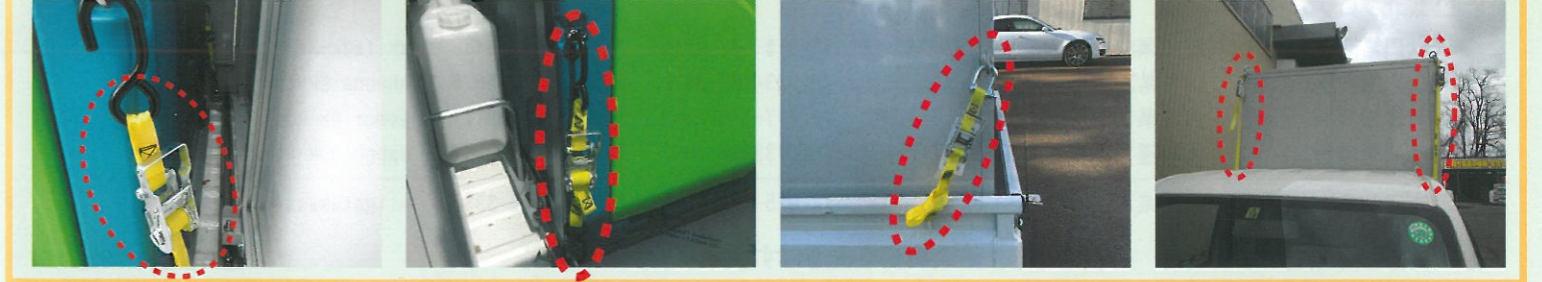

専用ラッシングベルトで安心固定

商品名 コンフォート
寸法 H1800×W1900×D1350mm
重量 約155kg
使用トイレ みのる化成様 ECOT車載トイレ
重量 75kg