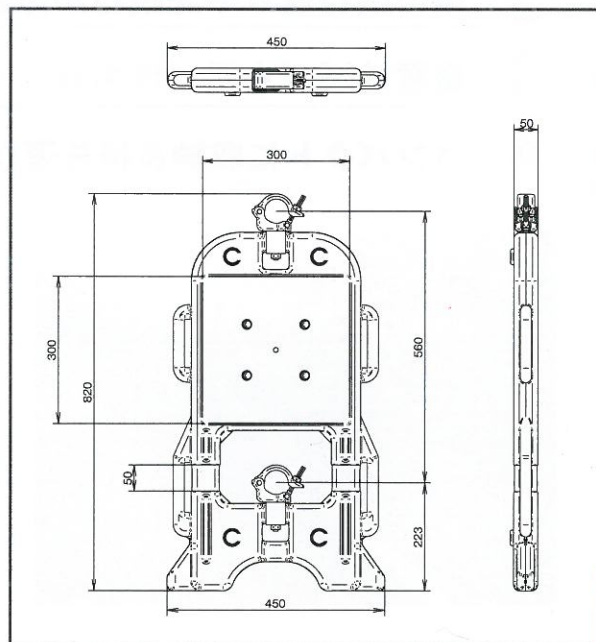

# KYサインバリケード

標識 キャラクター 企業広告

メッセージ 案内表示...

シールを替えることで用途に合った  
使い方ができます

【KYサインバリケードの特長】

☆シールを貼る事によって、バリケードにサイン機能が付加されます。

(シールサイズ：300mm × 300mm)

☆ジョイント材で両端連結でき、サイン機能付ミニフェンスとしても活用できます。

☆本体材質は衝撃に強いポリエチレンブロー成形品です。

☆凹凸により段積可能です。

ジョイント部材

ジョイント部材で連結すれば、  
ミニフェンスとしても使用可能

【規格】

規格寸法	L800mm×H450mm×W50mm
色調	ブルー
重量	2.6kg
材質	高密度ポリエチレン

- 材質がポリエチレンなので、金属板などに比べ、シールの密着性が良くありません。剥がれが生じる可能性があります。
- 風の当たる面積が大きいため、強風時は、おしよのせる等、防風対策を施して下さい。
- 改良の為、予告無く商品の仕様を変更する場合があります。