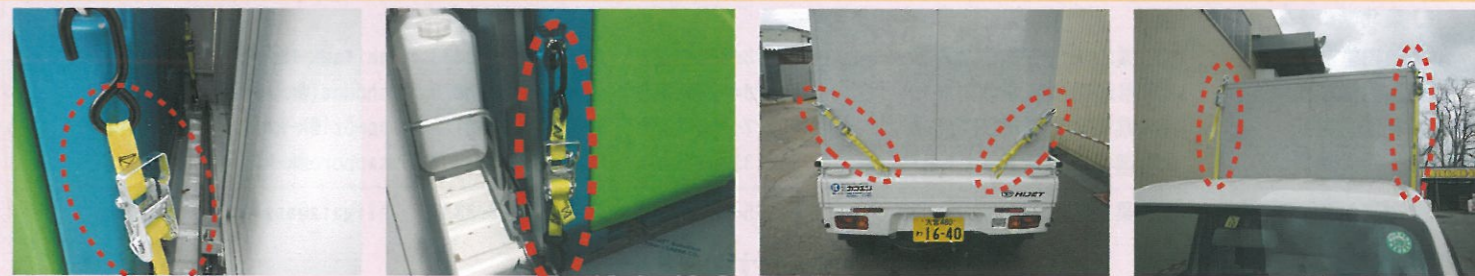

商品名 コンフォート
寸法 H1800×W1900×D1350mm
重量 約170kg

使用トイレ のせるくん
寸法 W850×D1125×H1760~2090mm
重量 97kg